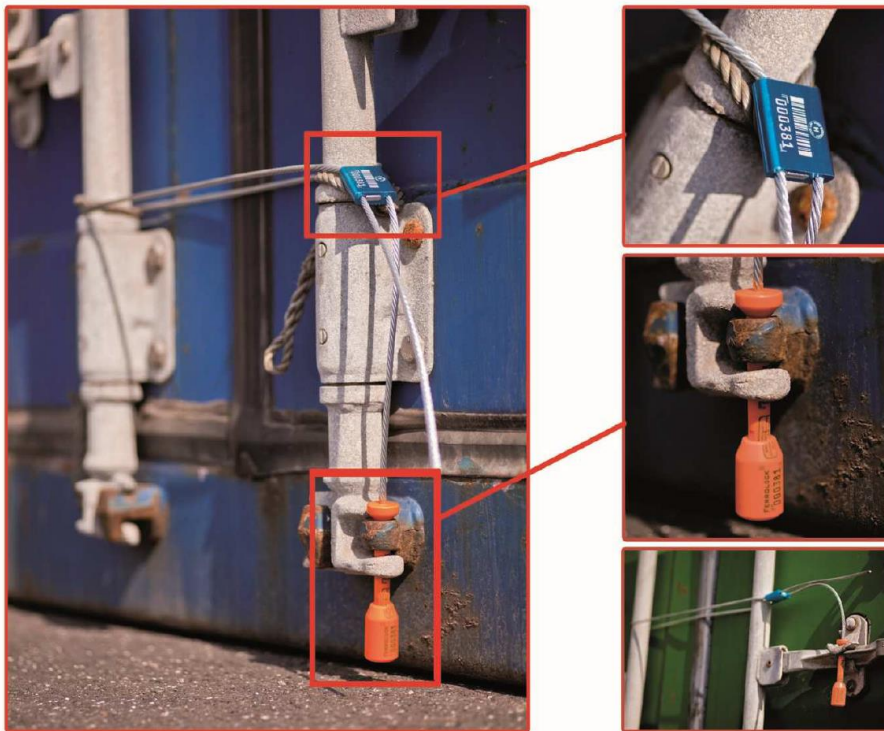

KONTÉNER KERESKEDELMI KFT.

Dear Customer,

with our new product to protect your overseas cargo containers twice manipulation. ISO 17712:2010 certified combines the double high security bolt seal the cable lock and high security seal in one product.

In this way the containers are sealed properly and effectively. The advantage: the double high security boltseal is easy to handle and it has only one sereal number and a bar code to manage.

1. Securing – rotary rods:

The inner rods of the container through the upper part of the seal is sealed with the cablelock.

2. Sicherung am Secura Cam Keeper:

Für ein komfortables und containerschonendes öffnen am Secura Cam Keeper ist diese Plombe mit einem extra langen Pin ausgestattet. Achtung die Versieglung am Secura Cam Keeper wird von zunehmend mehr Reedereien bevorzugt.

Alternativ – Sicherung am Handgriff:

Wenn der Container überkeinen Secura Cam Keeper verfügt, wird die Bolzenplombe alternativ am Handgriff angebracht.

Doppel-

Hochsicherheits-Bolzenplombe = Doppelt sicher mit nur einem Produkt